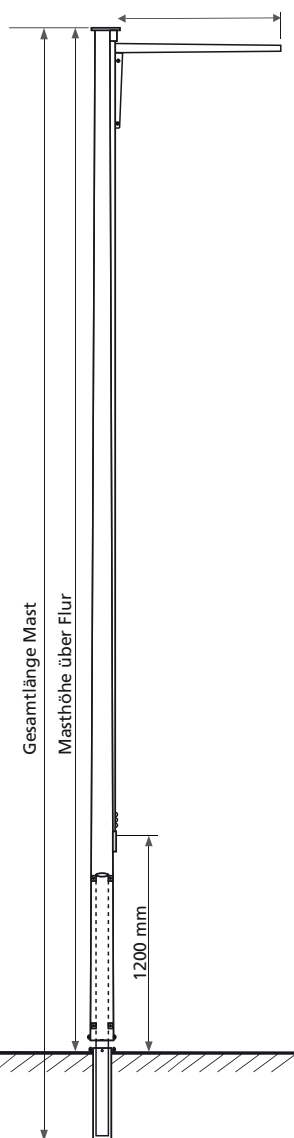

## K-Protect Extend, mit hissbarem Ausleger

- Mastrohr nahtlos konisch
- einteiliger Fahnenmast, mit hissbarem Ausleger
- diebstahlgesichert durch innenliegende Seilführung
- Auslegerlänge 5-stufig mit Knopffedern verstellbar von 100-160 cm, Ø 25/20 mm
- Mastrohr mit hochwertiger Aluminiumlegierung EN AW-6082T6 mit silberfarbiger Eloxalschicht nach Euras-Norm DIN 17611 (Schichtstärke mind. 20 µm)
- Fahnenmast mit aufgesetzter C-Schiene, 360° drehbar, in der C-Schiene verdeckt laufendes PES-Hissseil (Ø 5 mm), Fahnentuchhalter aus Kunststoff (lose in der C-Schiene laufend), Mastkopf aus Siluminguss mit integrierter Seilumlenkung
- Lieferumfang: Belegklampe mit abschließbarem Deckel, Langschlitten mit hissbarem Teleskopausleger und Kletterstoppgewicht, Bodenelement (wahlweise Justierhülse aus Stahl oder Kipphalterung)
- empfohlener Einsatz: mit Beflagung bis Windstärke 8 (max. 74 km/h)
- inklusive Bodenelement

Mast					
Typ	Höhe über Flur in m	Gesamtlänge in m	Ø in mm	Gewicht in kg	empfohlene Fahnengröße B x H in cm
KPE 7	7,0	7,7	114/76	70	120 x 300
KPE 8	8,0	8,8	135/76	80	150 x 400
KPE 8 K	8,0	8,8	135/76	68	150 x 400
KPE 9	9,0	9,8	145/76	87	120 x 400
KPE 9 K	9,0	9,8	145/76	75	150 x 400
KPE 9 K	9,0	9,8	145/76	75	150 x 400
KPE 10K	10,0	10,8	145/76	82	150 x 400
KPE 12K	12,0	12,0	177/76	100	150 x 600

Bodenelemente				
Typ	Bezeichnung	Erdlänge in mm	Ø in mm	Fundament LxBxH in cm
KPE 7	Justierhülse	800	76 mm	80 x 80 x 90
KPE 8	Justierhülse	800	76 mm	85 x 85 x 90
KPE 8K	Kipphalterung	500	-	85 x 85 x 90
KPE 9	Justierhülse	800	89 mm	90 x 90 x 90
KPE 9K	Kipphalterung	500	-	90 x 90 x 90
KPE 10	Justierhülse	800	89 mm	95 x 95 x 100
KPE 10K	Kipphalterung	500	-	95 x 95 x 100
KPE 12K	Kipphalterung	500	-	105 x 105 x 100